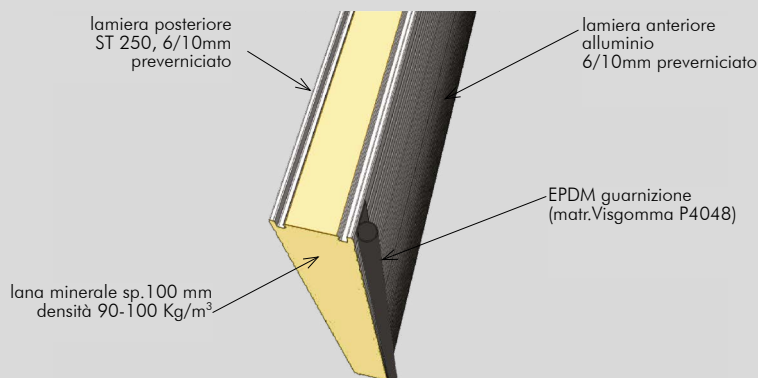

ISOPARFIRE® NOISE

**PANNELLO PER
L'ABBATTIMENTO DEL RUMORE
DA TRAFFICO STRADALE.
CONFORME NORMATIVA
EN 14388 (EN 11338).**

laTonedil

ISOPARFIRE® NOISE

PANNELLO PER BARRIERA ANTIRUMORE IN BIMETALLICO SANDWICH

Pannello fonoisolante e fonoassorbente composto da una lamiera frontale in alluminio forato per assicurare le proprietà fonoassorbenti ed una lamiera posteriore in acciaio. Fra esse è interposto un materassino di lana minerale di densità 90-100 kg/mc.

APPLICAZIONI

Strade, ferrovie, gallerie o in prossimità di sorgenti di rumore fisse.

GEOMETRIA

Dimensioni del modulo base:

L=2950 mm, H=1000mm, s=100mm;

il pannello è realizzabile con dimensione longitudinale L variabile.

Lo spessore del pannello ne consente l'inserimento in montanti a profilo HE o similare.

- elemento anteriore (lato fonoassorbente rivolto alla fonte di rumore), in lamiera di alluminio, lega AL-MG-MN, spessore 6/10mm, opportunamente sagomata e forata con fori diametro 3 mm e passo 5 mm a quinconce (percentuale di foratura pari a 40%), verniciata con vernice in poliesteri (metodo coilcoating), spessore minimo del film 25µm;
- elemento posteriore, rivolto al ricettore di rumore, in lamiera di acciaio, spessore 6/10mm, opportunamente sagomata, non forata, verniciata con vernice in poliesteri (metodo coilcoating), spessore minimo del film 25µm;
- materiale fonoassorbente costituito da lana minerale di densità minima 90-100 kg/m³.
- elementi di chiusura laterale in EPDM per la sigillatura fra pannello e montante.